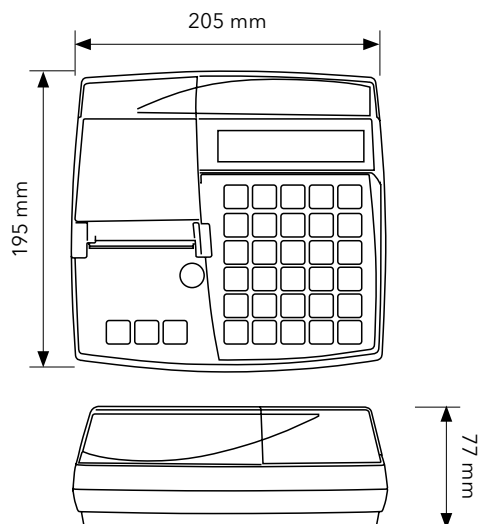

MECHANIZM DRUKUJĄCY

Rodzaj	termiczny, easy load
Szerokość papieru	57 mm
Długość rolki	40 m
Szybkość wydruku	do 60 mm/s

WYŚWIETLACZ

Klient	diodowy LED, 8 cyfrowy
Kasjer	alfanumeryczny LCD, podświetlany, 2 x 24 znaki

GABARYTY

Gł./szer./wys.	195 x 205 x 77 mm
Masa	0,89 kg

AKCESORIA

- wymienna wkładka klawiatury do kasy z klawiaturą membranową (w komplecie)
- przewód zasilania samochodowego 12V
- skórzane etui
- torba na kasę