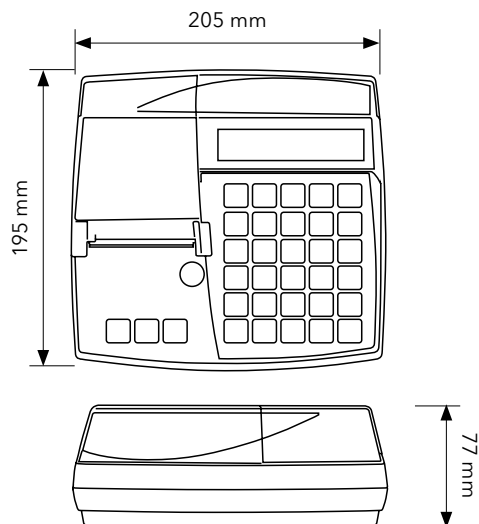

AKCESORIA

- wymienna wkładka klawiatury do kasy z klawiaturą membranową (w komplecie)
- przewód zasilania samochodowego 12V
- skórzane etui
- torba na kasę
- moduł komunikacyjny: WiFi/ Bluetooth lub GPRS/ Bluetooth